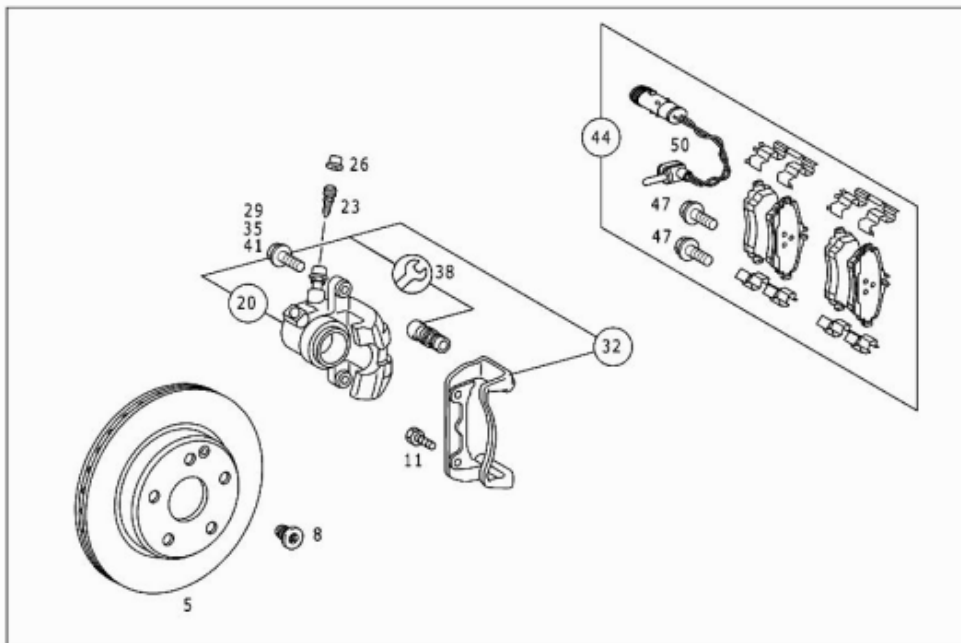

Марка	Доп Инфо	Модель	Регион
Mercedes Benz	Актуальность: 01/2013	414.700 Vaneo	Европа

→ 42 ТОРМОЗНАЯ СИСТЕМА → 240 ТОРМОЗ ПЕРЕДНЕГО КОЛЕСА

Поз	Номер	Название	Apply	Колво	Version
5	A 414 421 00 12	ТОРМОЗНОЙ ДИСК		002	
8	A 220 421 01 71	ПРИЗОННЫЙ БОЛТ M8X12		002	
11	A 168 421 00 71	БОЛТ M12X1.5		004	
20	A 414 420 02 83	СКОБА ТОРМОЗН. МЕХАНИЗМА СЛЕВА		001	
20	A 414 420 03 83	СКОБА ТОРМОЗН. МЕХАНИЗМА СПРАВА		001	
23	A 000 421 35 65	.КЛАПАН ВЕНТИЛЯЦИИ Replaced_By: A 169 421 01 65		002	
23	A 169 421 01 65	.КЛАПАН ВЕНТИЛЯЦИИ		002	
26	A 000 421 10 48	..КОЛПАЧОК		002	
29	A 015 990 16 01	.БОЛТ		004	
32	A 414 420 00 15	КРОНШТЕЙН ТОРМ. СКОБЫ		002	
35	A 015 990 16 01	.БОЛТ		004	
38	A 168 421 01 86	РЕМКОМПЛЕКТ ГОФРИРОВАННЫЙ ЧЕХОЛ Replaced_By: A 001 421 04 86		002	
38	A 001 421 04 86	МАНЖЕТА ГОФРИРОВАННЫЙ ЧЕХОЛ		002	
41	A 015 990 16 01	.БОЛТ		004	
44	A 414 420 02 20	К-Т ТОРМОЗНЫХ КОЛОДОК	[431]	001	
47	A 015 990 16 01	.БОЛТ		004	
50	A 220 540 07 17	.ДАТЧИК		001	