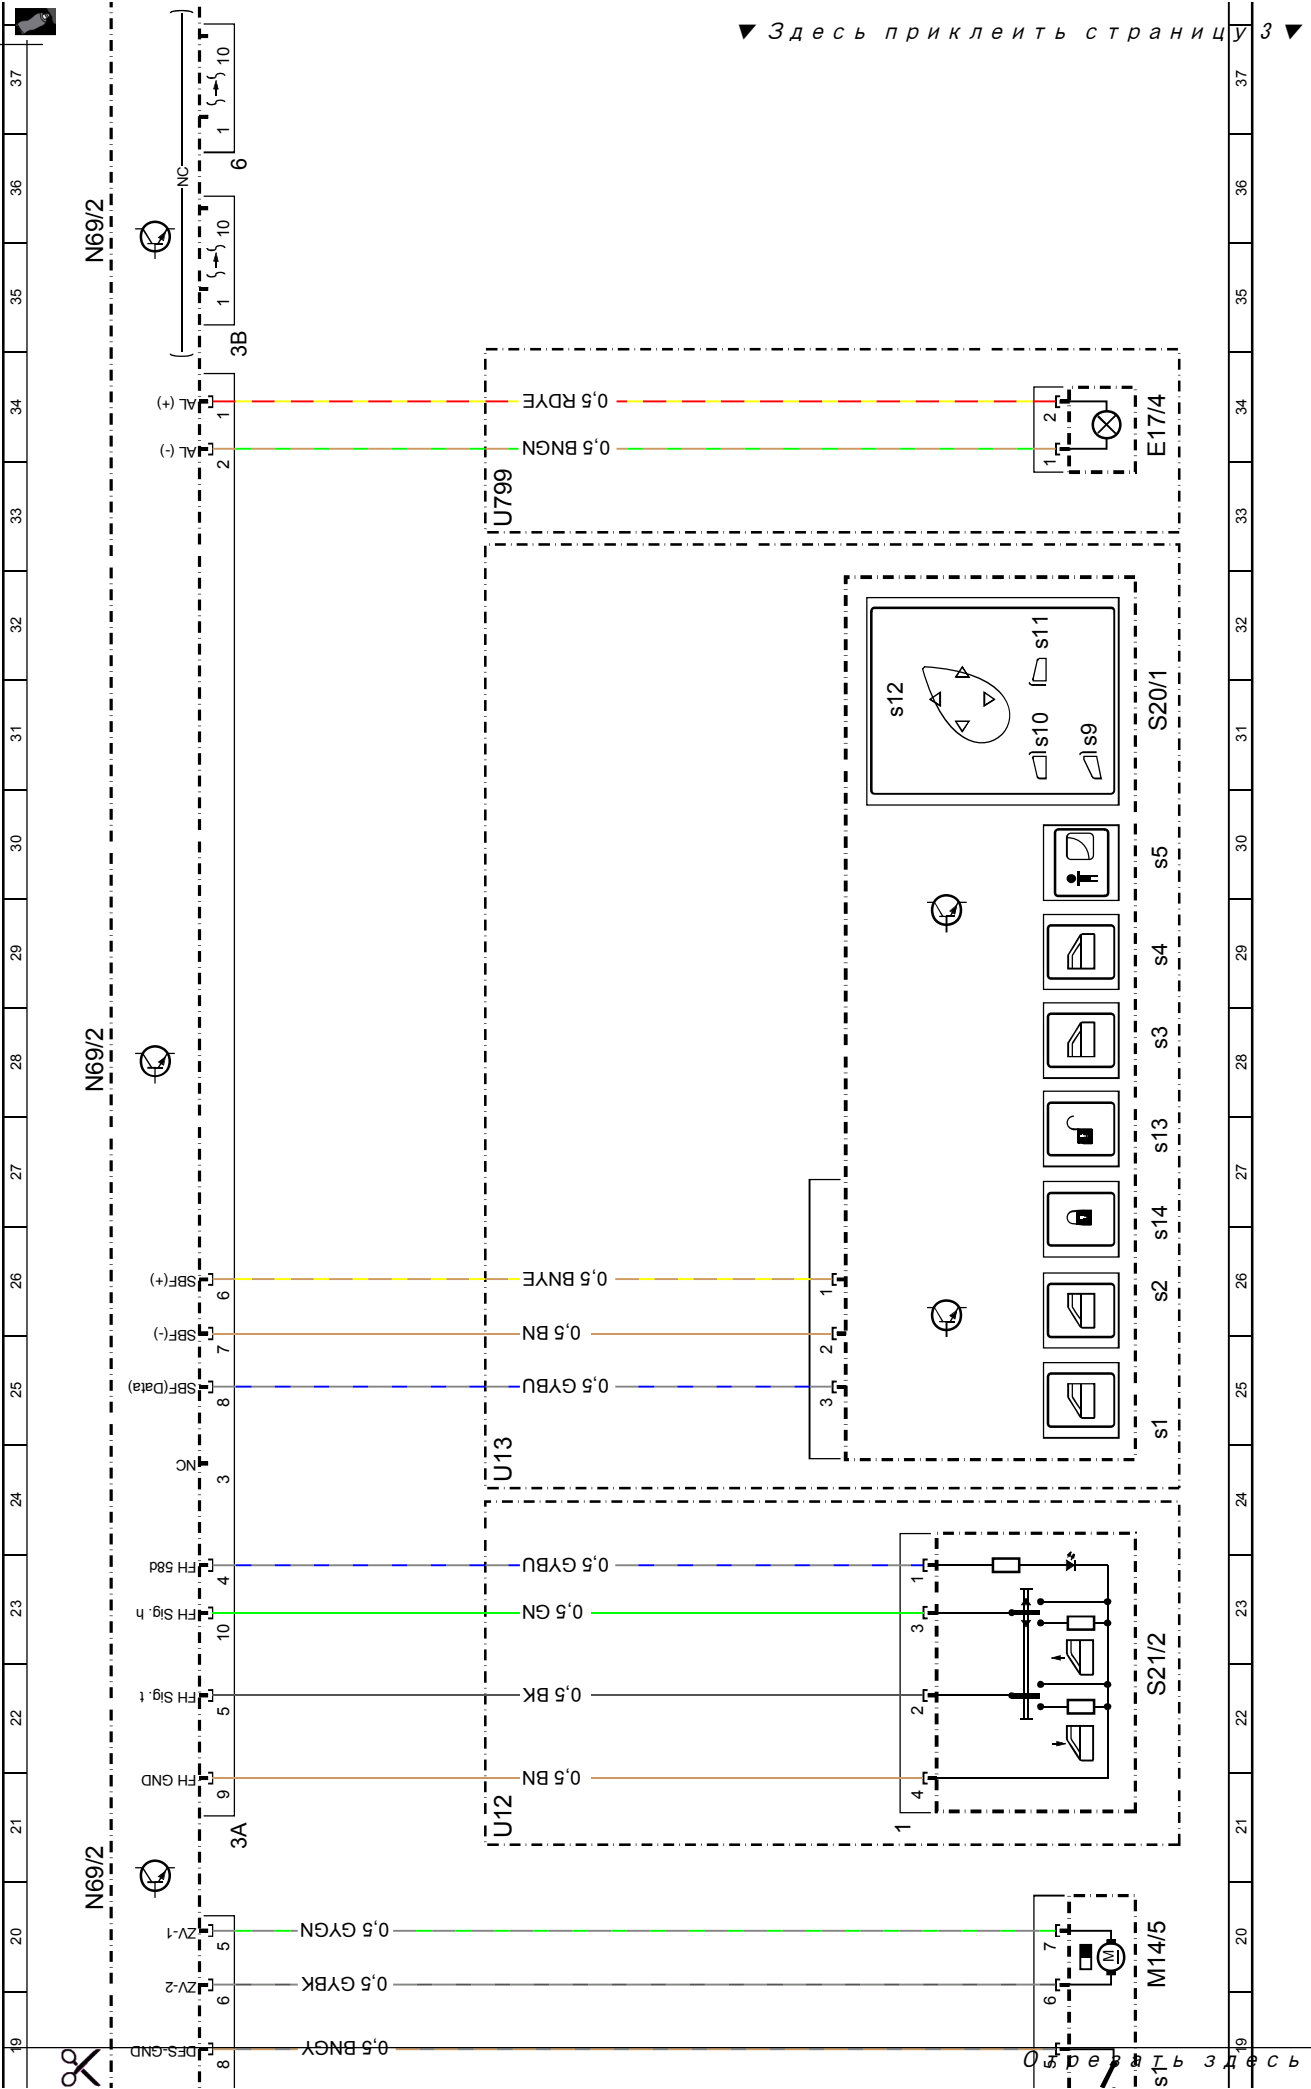

Условное обозначение:

A0	Erklärung der Farbkennzeichnungen	
A26/2	Empfängereinheit IR, vorn rechts	15L
E17/4	Ein-, Ausstiegs- und Warnleuchte Tür vorn rechts	34L
E6/6	Blinkleuchte Außenspiegel rechts	9L
F55/2	Sicherungsblock 2, 9-fach	2L
F55/2f14	Sicherung 14	1K
M10/4	Fensterhebermotor vorn rechts	7L
M14/5	Motor ZV Tür vorn rechts	20L
M14/5s1	Mikroschalter Drehfalle Tür vorn rechts	19L
M21/2	Außenspiegel elektrisch verstellbar und beheizt, rechts	12L
M21/2m1	Motor Spiegelverstellung nach oben und unten	12K
M21/2m2	Motor Spiegelverstellung nach innen und außen	12K
M21/2m3	Motor Spiegeleinklappung	
M21/2r1	Spiegelheizung	10K
N69/2	Türsteuergerät vorn rechts	20A
N69/2	Türsteuergerät vorn rechts	4A
N69/2	Türsteuergerät vorn rechts	12A
N69/2	Türsteuergerät vorn rechts	35A
N69/2	Türsteuergerät vorn rechts	28A
S20/1	Schaltergruppe Fensterheber, Außenspiegelverstellung und ZV, Fahrer	31L
S20/1s1	Schalter Fensterheber vorn links	25L
S20/1s10	Umschalter Außenspiegelverstellung links	
S20/1s11	Umschalter Außenspiegelverstellung rechts	
S20/1s12	Schalterwippe Außenspiegelverstellung	31J
S20/1s13	Schalter Innen ZV öffnen	27L
S20/1s14	Schalter Innen ZV schließen	26L
S20/1s2	Schalter Fensterheber vorn rechts	26L
S20/1s3	Schalter Fensterheber hinten links	28L
S20/1s4	Schalter Fensterheber hinten rechts	29L
S20/1s5	Schalter Kindersicherung Fondseitscheiben	30L
S20/1s9	Schalter Außenspiegel Ein- und Ausklappung	
S21/2	Schalter Fensterheber, Beifahrer	22L
U12	Gültig für Lenkslenker	21E
U13	Gültig für Rechtslenker	24E
U144	Gültig für Spiegelausklappung	12E
U52	Gültig für [[Japan]]	14F
U799	Gültig für Ausstiegsleuchten	33E
U806	Gültig für IR-Fernbedienung	14E
W36	Masse Fußraum rechts	2E

Позиция:

Номер документа: 2102-97qa

Название документа: Steuergera " t (TSG) vorn rechts

Условное обозначение:

X30/7 Steckverbindung Potentialverteiler (GAN)

Позиция:

4L

▼ Здесь приклеить страницу 3 ▼